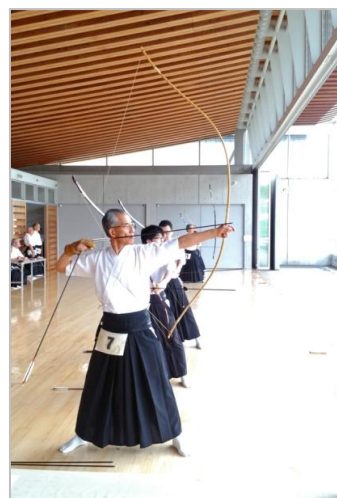

2018年6月5日

東部支部競技部長
二見 富士夫

平成30年度 東部支部 第一回遠的射会 結果報告

遠的射会を東部支部として初めて開催しました。下記のとおり結果を報告いたします。

記

開催日時 平成 30年 6月 2日 8:00~12:00
会 場 埼玉県立武道館弓道場
参加人員 68名
競技の種目 遠的競技
競技の種類 個人競技
競技の内容 得点制
射 候 3人立 2射場 直径100cm得点的を使用 競技の間合い
射 数 立射四矢1回 計4射
矢 渡 (時間の制約上、矢渡は割愛しました)

競技 結果 個人戦

順位	所属	段位	氏 名	得点
1	春日部	錬五	金子 知義	28
2	春日部	錬五	川口 光弘	26
3	久喜	五段	高野 聖	23
4	春日部	五段	各務 勝洋	22
5	上尾	錬五	仲田 孝雄	21
6	春日部	参段	前澤 梨江	21
7	春日部	四段	戸叶 好代	20

○表彰は、1位から3位まで賞状と賞品授与4位から7位まで賞品を授与

<スケジュール 所要時間実績>

役員集合 設営開始	8:00	
会場準備 受付	8:00~9:00	
① 開会式	9:00~9:10	
② 矢 渡	省略	
看的準備他	9:10~9:15	
【競技、他】		
③ 四矢立射	9:15~10:45	(90分) 看的確認共、8分/立
④ 納 射	10:50~11:00	(10分)
⑤ 閉会式	11:00~11:20	(20分)
会場片付け	11:20~11:30	(10分)
競技部部員 反省会	11:30~11:40	(10分) 射場にて
片付け終了確認	12:00